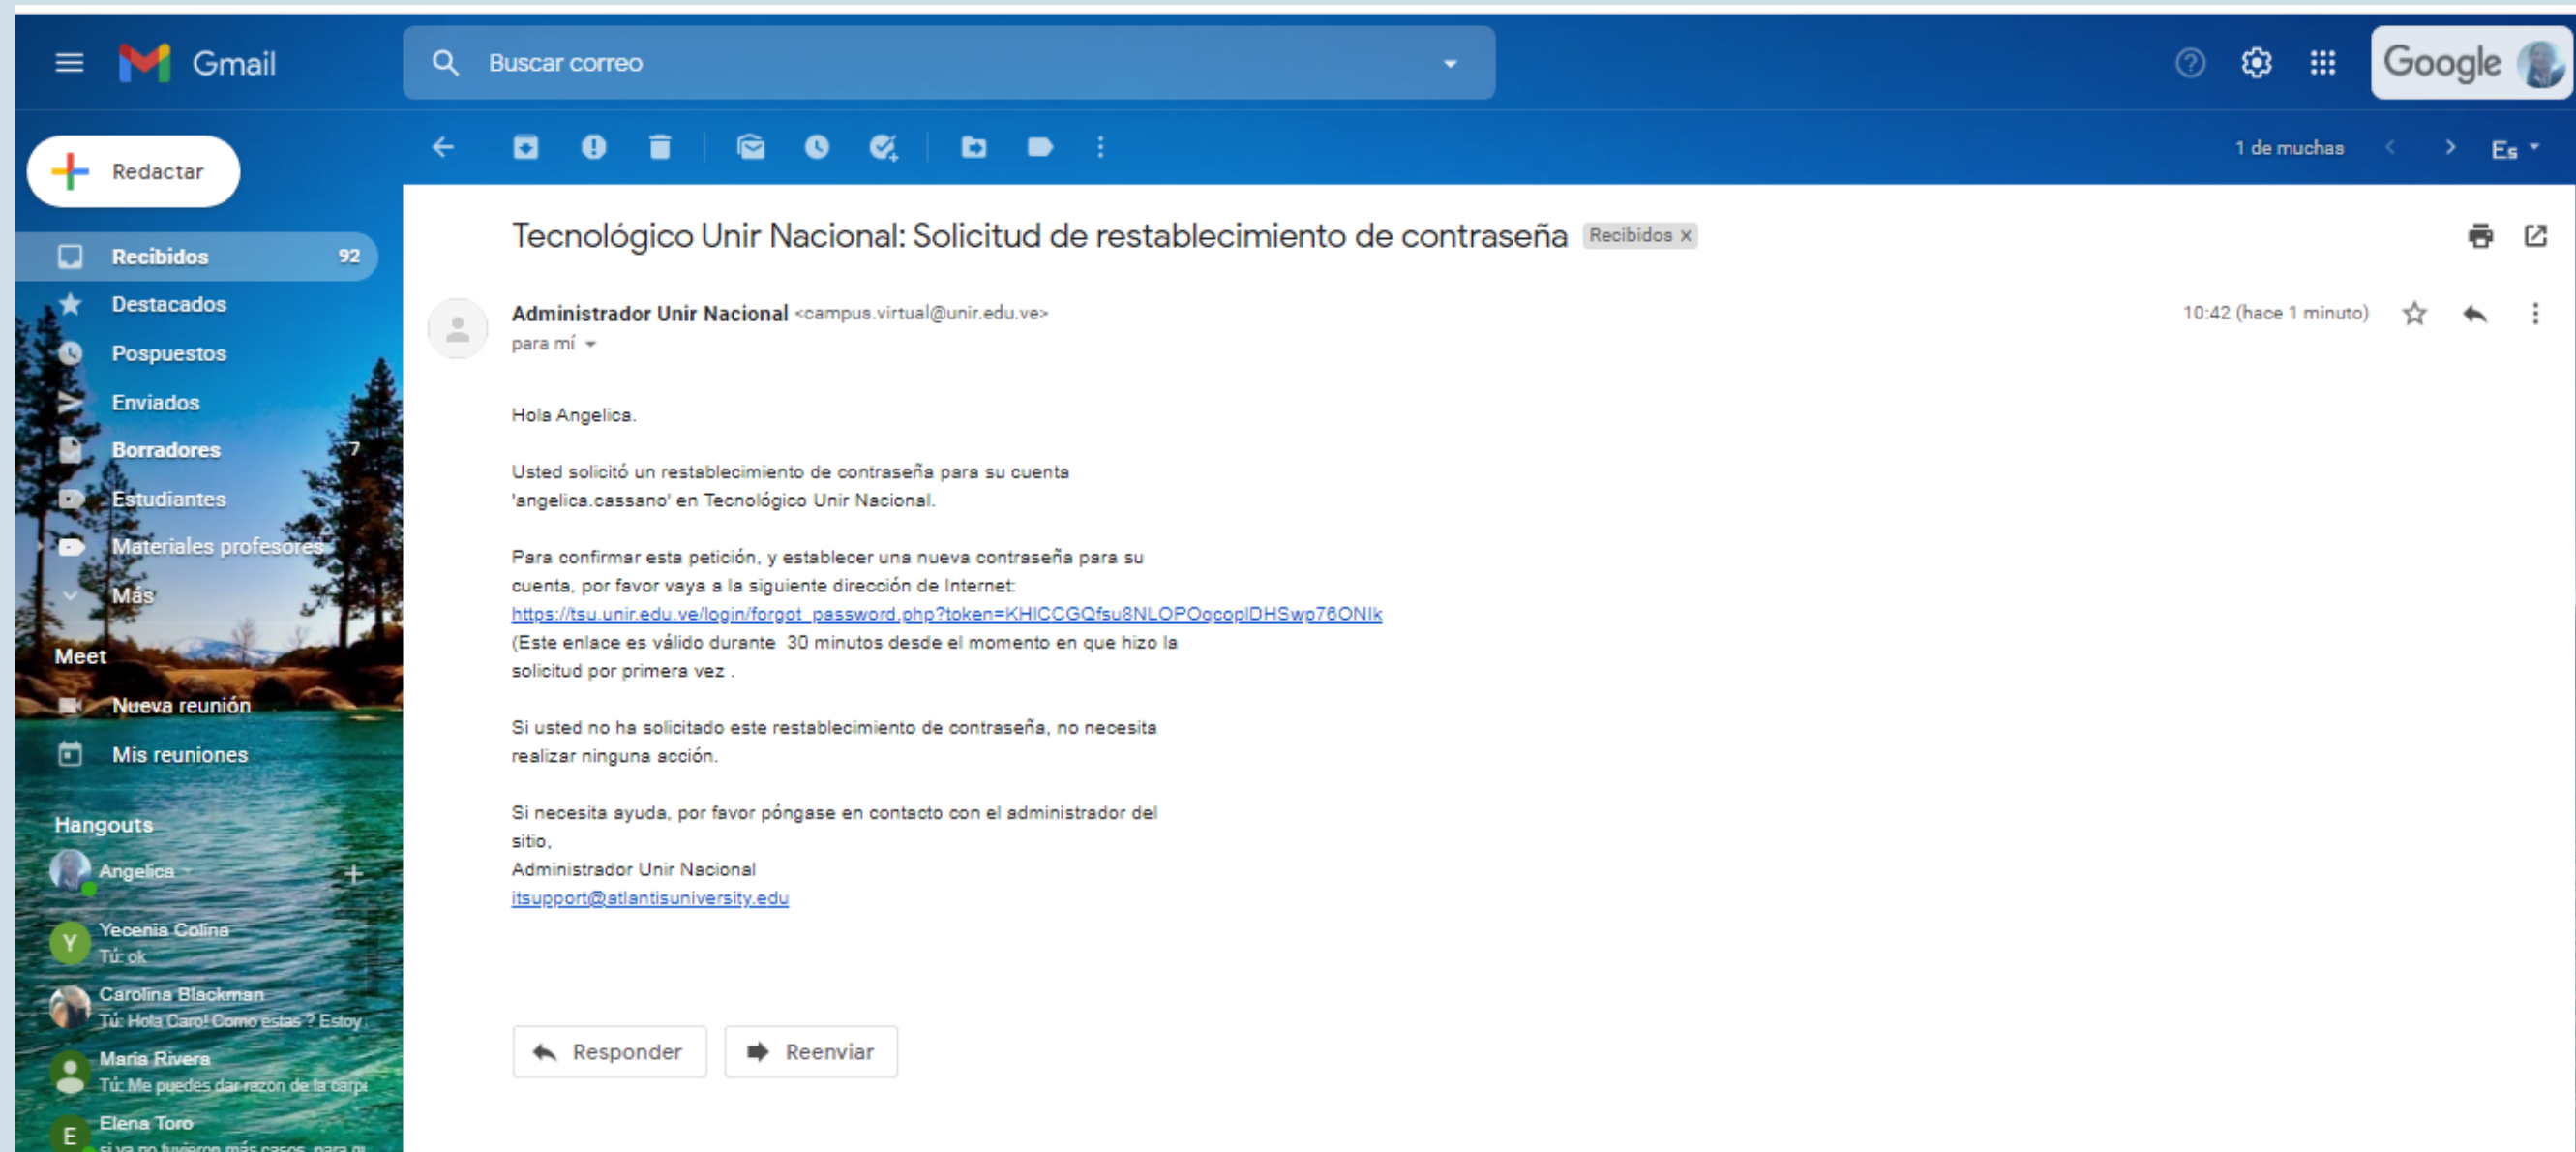

Continuar

5. Revisar el buzón de mensajes de su cuenta de correo para abrir el email con el título: UNIR: Campus Virtual de Estudios: Solicitud de restablecimiento de contraseña. Hacer clic en el link correspondiente (**solo estará activo por 30 minutos**)